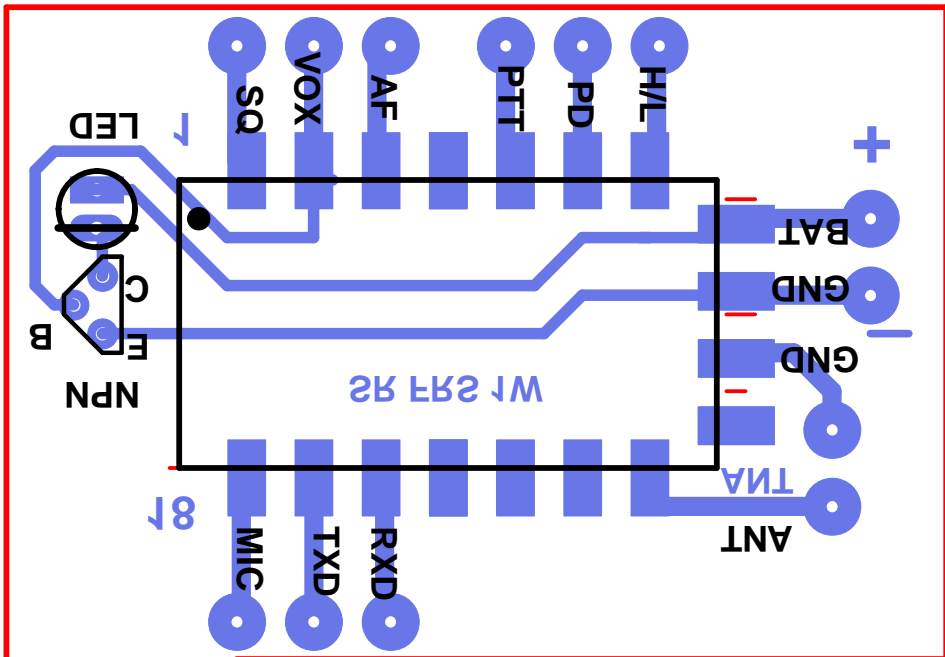

20GDEB SIDE

"254.5 yd " 7.1